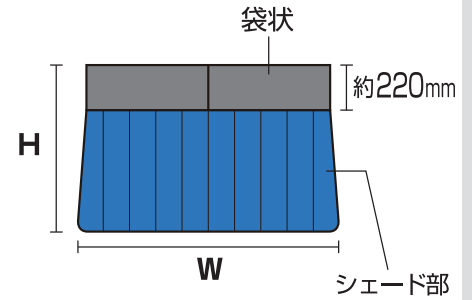

※本製品は専用品ではありません。高さ・横幅につきましてはクリアランスができる場合があります。

※マークのついた車種は年式により取り付けできないか、フロントガラスが本製品より大きい為、装着してもダッシュボード前側まで届かない場合があります。

取付簡単シェード

- 【PBD-S/ スモールサイズ】
- 【PBD-R/ レギュラーサイズ】
- 【PBD-B/ ビッグサイズ】

本体サイズ

- スモールサイズ**
約 W1300×H920mm
(シェード部 H700mm)
- レギュラーサイズ**
約 W1300×H1020mm
(シェード部 H800mm)
- ビッグサイズ**
約 W1350×H1120mm
(シェード部 H900mm)