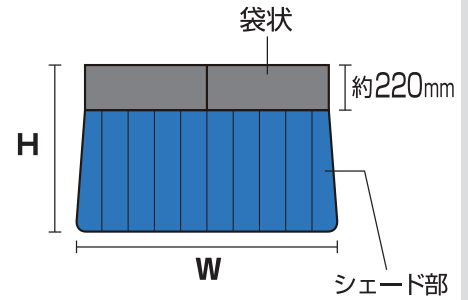

取付簡単シェード

- [PBD-S/ スモールサイズ]
- [PBD-R/ レギュラーサイズ]
- [PBD-B/ ビッグサイズ]

本体サイズ

- スモールサイズ**
約W1300×H920mm
(シェード部 H700mm)
- レギュラーサイズ**
約W1300×H1020mm
(シェード部 H800mm)
- ビッグサイズ**
約W1350×H1120mm
(シェード部 H900mm)

トヨタ

車種	size
アイシス	R
アクア	R
アベンシス	R
アリオン	R
アルファード	*B
ヴィッツ	R
ヴェルファイア	*B
ヴォクシー	*B
エスクァイア	*B
エスティマ	*B
オーリス	R
カムリ	R
カロラー (2020年式)	R
カロラー クロス	B
カロラー ツーリング	R
クラウン	S
クラウン クロスオーバー	B
サクシード	S
シエンタ	B
スペイド	R
タンク	S
ノア	*B
ハイエース バン	S
ハイエース ワゴン	S
パッソ	S
ハリアー	R
ピクシス エポック	R
ピクシス スペース	S
ピクシス バン	S
プリウス	B
プリウスα	B
プリウスPHEV	B
プレミオ	R
プロボックス	S
ポルテ	R
マークX	S
ヤリス	S
ヤリスクロス	B

※本製品は専用品ではありません。高さ・横幅につきましてはクリアランスができる場合があります。

※マークのついた車種は年式により取り付けできないか、フロントガラスが本製品より大きい為、装着してもダッシュボード前側まで届かない場合があります。

取付簡単シェード

- 【PBD-S/ スモールサイズ】
- 【PBD-R/ レギュラーサイズ】
- 【PBD-B/ ビッグサイズ】

本体サイズ

- スモールサイズ**
約 W1300×H920mm
(シェード部 H700mm)
- レギュラーサイズ**
約 W1300×H1020mm
(シェード部 H800mm)
- ビッグサイズ**
約 W1350×H1120mm
(シェード部 H900mm)