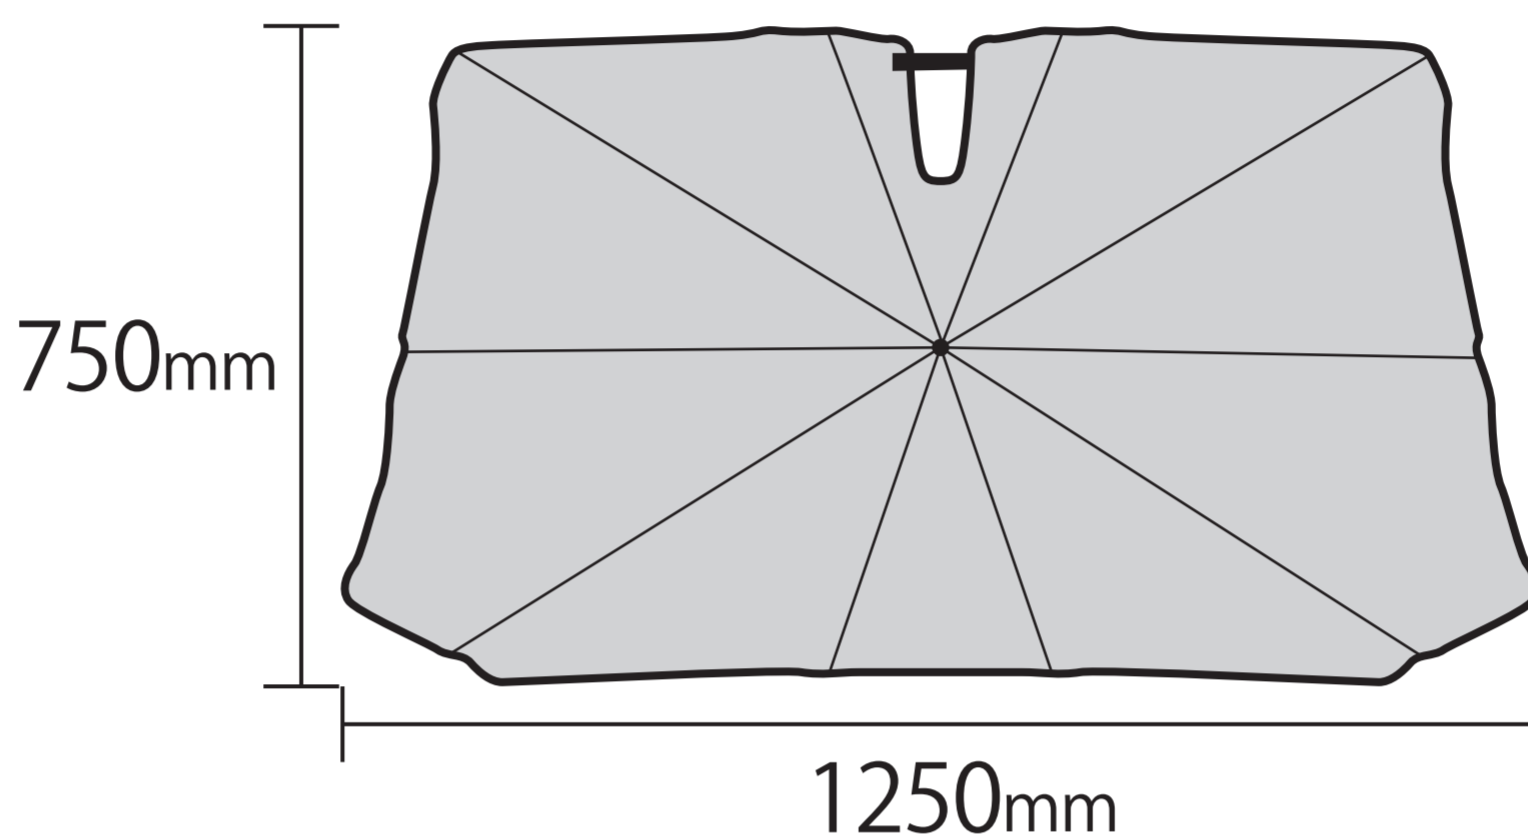

PS-20

M サイズ

(例) トヨタ 60系プリウス、アクア等

PS-21

L サイズ

(例) トヨタ 80系ハリアー、カローラクロス等

-  本製品の骨組みと、ダッシュボードやディスプレイオーディオ等が干渉する場合は、使用しないでください。損傷の原因となる場合があります。
-  夏場の使用時は、本製品の骨組み等が大変熱くなっています。火傷には十分注意し取扱ってください。
-  本製品でドライブレコーダーを覆うと、ドライブレコーダーが高温になり、故障の原因となる場合があります。