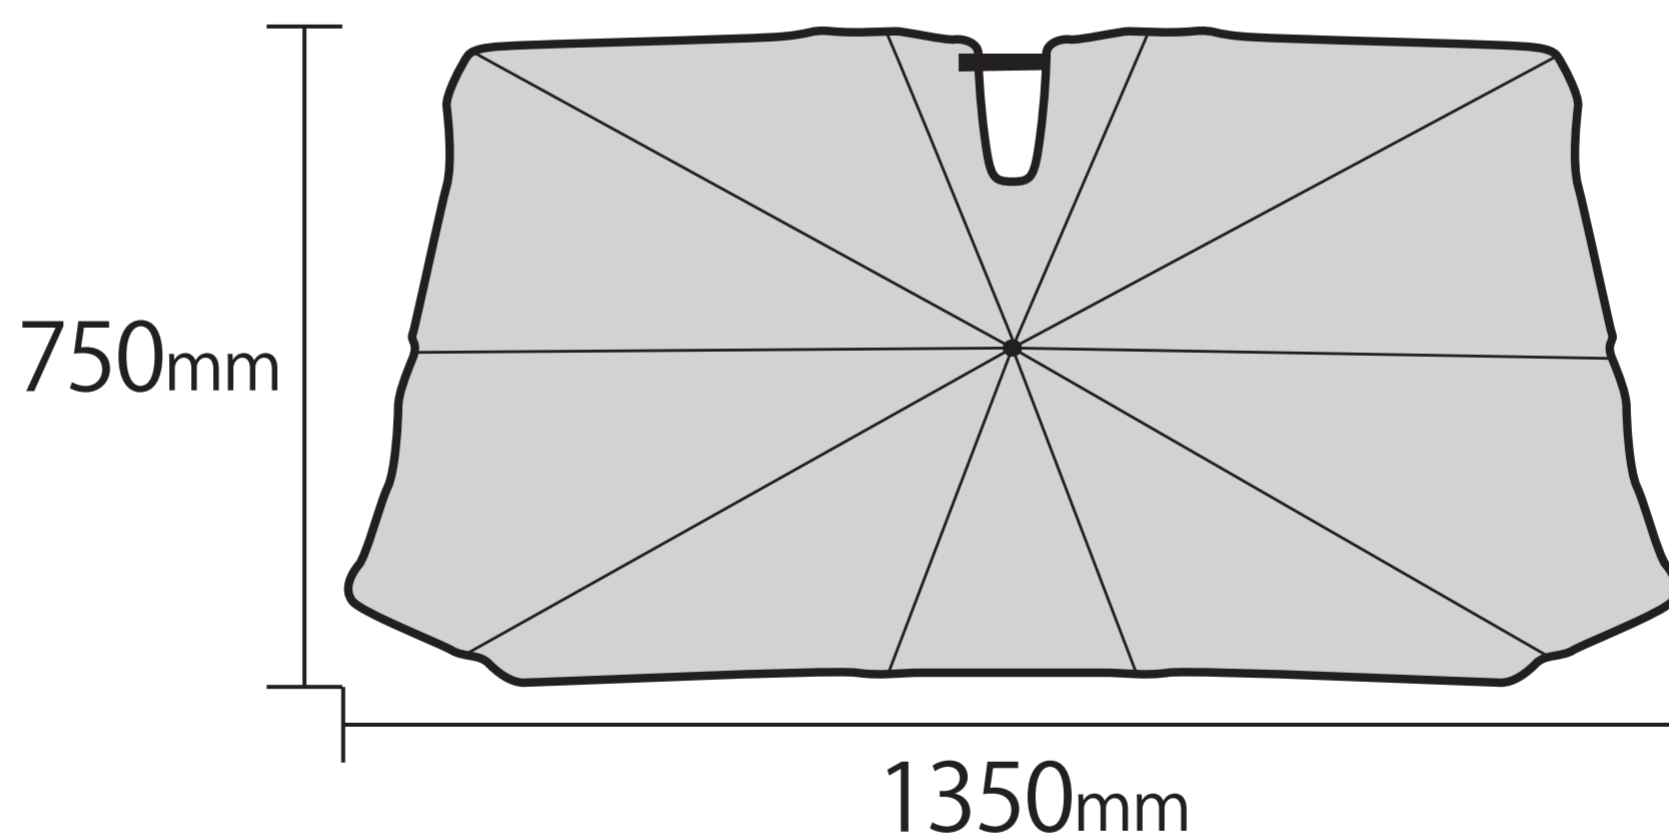

PS-20

M サイズ

(例) トヨタ 60系プリウス、アクア等

PS-21

L サイズ

(例) トヨタ 80系ハリアー、カローラクロス等

-  本製品の骨組みと、ダッシュボードやディスプレイオーディオ等が干渉する場合は、使用しないでください。損傷の原因となる場合があります。
-  夏場の使用時は、本製品の骨組み等が大変熱くなっています。火傷には十分注意し取扱ってください。
-  本製品でドライブレコーダーを覆うと、ドライブレコーダーが高温になり、故障の原因となる場合があります。