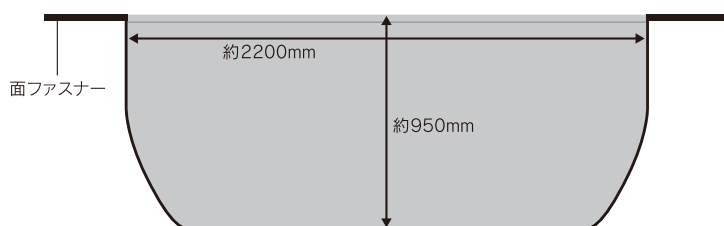

霜・雪・氷等の凍結対策に!

鳥害・黄砂等にも使用できる!

取付簡単!
ワイパー・ドアに
挟むだけ!

コンパクト

幅 約 **1900** × 高さ **650**mm

ワイド

幅 約 **2200** × 高さ **950**mm

WC-01

- 材質：ポリエステル
- 重さ：約 60g
- パッケージサイズ：
約 170(W)×345(H)×25(D)mm
- アウトカートン入数：40コ
- JANコード：4906918211087

WC-02

- 材質：ポリエステル
- 重さ：約 110g
- パッケージサイズ：
約 170(W)×345(H)×25(D)mm
- アウトカートン入数：40コ
- JANコード：4906918211094