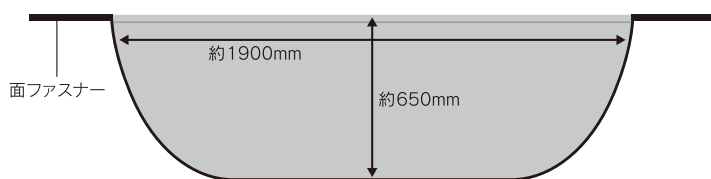

霜・雪・氷等の凍結対策に!

鳥害・黄砂等にも使用できる!

取付簡単!
ワイパー・ドアに
挟むだけ!

コンパクト

幅 約 **1900** × 高さ **650**mm

ワイド

幅 約 **2200** × 高さ **950**mm

WC-01

- 材質：ポリエステル
- 重さ：約 60g
- パッケージサイズ：
約 170(W)×345(H)×25(D)mm
- アウトカートン入数：40コ
- JANコード：4906918211087

WC-02

- 材質：ポリエステル
- 重さ：約 110g
- パッケージサイズ：
約 170(W)×345(H)×25(D)mm
- アウトカートン入数：40コ
- JANコード：4906918211094