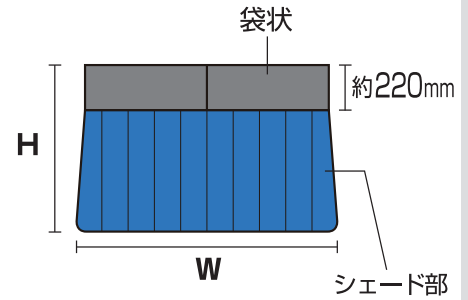

## 取付簡単シェード

- [PBD-S/ スモールサイズ]
- [PBD-R/ レギュラーサイズ]
- [PBD-B/ ビッグサイズ]

## 本体サイズ

- スモールサイズ**  
約W1300×H920mm  
(シェード部 H700mm)
- レギュラーサイズ**  
約W1300×H1020mm  
(シェード部 H800mm)
- ビッグサイズ**  
約W1350×H1120mm  
(シェード部 H900mm)