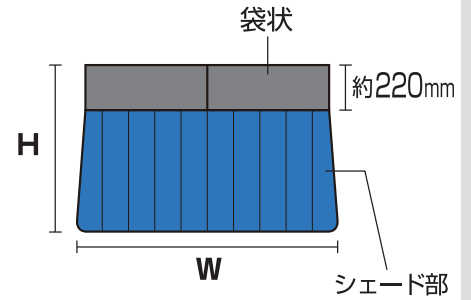

## 本体サイズ

- スモールサイズ**  
約W1300×H920mm  
(シェード部 H700mm)
- レギュラーサイズ**  
約W1300×H1020mm  
(シェード部 H800mm)
- ビッグサイズ**  
約W1350×H1120mm  
(シェード部 H900mm)

## 取付簡単シェード

- 【PBD-S/ スモールサイズ】
- 【PBD-R/ レギュラーサイズ】
- 【PBD-B/ ビッグサイズ】

## 本体サイズ

- スモールサイズ**  
約 W1300×H920mm  
(シェード部 H700mm)
- レギュラーサイズ**  
約 W1300×H1020mm  
(シェード部 H800mm)
- ビッグサイズ**  
約 W1350×H1120mm  
(シェード部 H900mm)

車種	size
アクセラ	R
アテンザ	R
キャロル	R
スクラム ワゴン	S
デミオ	R
ビアンテ	B
フレア	R
フレアクロスオーバー	S
プレマシー	R
ベリーサ	S
ロードスター	S
CX-3	R
CX-5	R
CX-60	B
MPV	B
MX-30	R