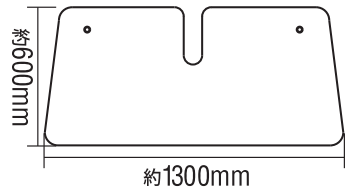

ダブルパークシェード

2倍の空気層で

強力断熱 & 消臭抗菌

強力断熱 & UVカットで車内を守る!

- 材質:アルミニウム パウダーコート
- 吸盤:2コ

PBW-19

SSサイズ

- 本体サイズ:約 1250(W)×500(H)mm
- 重さ:約 285g
- パッケージサイズ:約 180(W)×630(H)×35(D)mm
- アウトカートン入数:30コ
- JANコード:4906918210998

PBW-20

Sサイズ

- 本体サイズ:約 1300(W)×600(H)mm
- 重さ:約 285g
- パッケージサイズ:約 200(W)×730(H)×70(D)mm
- アウトカートン入数:30コ
- JANコード:4906918207547

PBW-21

Mサイズ

- 本体サイズ:約 1300(W)×700(H)mm
- 重さ:約 350g
- パッケージサイズ:約 200(W)×830(H)×70(D)mm
- アウトカートン入数:30コ
- JANコード:4906918207554

PBW-22

Lサイズ

- 本体サイズ:約 1350(W)×800(H)mm
- 重さ:約 420g
- パッケージサイズ:約 200(W)×930(H)×70(D)mm
- アウトカートン入数:30コ
- JANコード:4906918207561

PBW-23

LLサイズ

- 本体サイズ:約 1400(W)×900(H)mm
- 重さ:約 450g
- パッケージサイズ:約 200(W)×1030(H)×70(D)mm
- アウトカートン入数:30コ
- JANコード:4906918207578