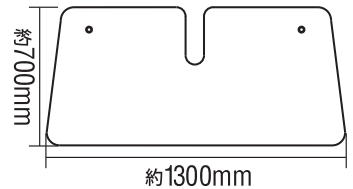

ダブルパークシェード

2倍の空気層で

強力断熱 & 消臭抗菌

強力断熱 & UVカットで車内を守る!

- 材質:アルミニウム パウダーコート
- 吸盤:2コ

PBW-19

SSサイズ

- 本体サイズ:約 1250(W)×500(H)mm
- 重さ:約 285g
- パッケージサイズ:約 180(W)×630(H)×35(D)mm
- アウトカートン入数:30コ
- JANコード:4906918210998

PBW-20

Sサイズ

- 本体サイズ:約 1300(W)×600(H)mm
- 重さ:約 285g
- パッケージサイズ:約 200(W)×730(H)×70(D)mm
- アウトカートン入数:30コ
- JANコード:4906918207547

PBW-21

Mサイズ

- 本体サイズ:約 1300(W)×700(H)mm
- 重さ:約 350g
- パッケージサイズ:約 200(W)×830(H)×70(D)mm
- アウトカートン入数:30コ
- JANコード:4906918207554

PBW-22

Lサイズ

- 本体サイズ:約 1350(W)×800(H)mm
- 重さ:約 420g
- パッケージサイズ:約 200(W)×930(H)×70(D)mm
- アウトカートン入数:30コ
- JANコード:4906918207561

PBW-23

LLサイズ

- 本体サイズ:約 1400(W)×900(H)mm
- 重さ:約 450g
- パッケージサイズ:約 200(W)×1030(H)×70(D)mm
- アウトカートン入数:30コ
- JANコード:4906918207578