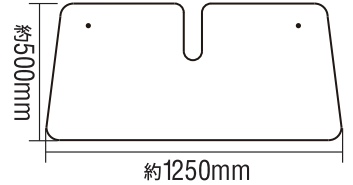

ダブルパークシェード

2倍の空気層で

強力断熱 & 消臭抗菌

強力断熱 & UVカットで車内を守る!

- 材質:アルミニウム パウダーコート
- 吸盤:2コ

PBW-19

SSサイズ

- 本体サイズ:約 1250(W)×500(H)mm
- 重さ:約 285g
- パッケージサイズ:約 180(W)×630(H)×35(D)mm
- アウトカートン入数:30コ
- JANコード:4906918210998

PBW-20

Sサイズ

- 本体サイズ:約 1300(W)×600(H)mm
- 重さ:約 285g
- パッケージサイズ:約 200(W)×730(H)×70(D)mm
- アウトカートン入数:30コ
- JANコード:4906918207547

PBW-21

Mサイズ

- 本体サイズ:約 1300(W)×700(H)mm
- 重さ:約 350g
- パッケージサイズ:約 200(W)×830(H)×70(D)mm
- アウトカートン入数:30コ
- JANコード:4906918207554

PBW-22

Lサイズ

- 本体サイズ:約 1350(W)×800(H)mm
- 重さ:約 420g
- パッケージサイズ:約 200(W)×930(H)×70(D)mm
- アウトカートン入数:30コ
- JANコード:4906918207561

PBW-23

LLサイズ

- 本体サイズ:約 1400(W)×900(H)mm
- 重さ:約 450g
- パッケージサイズ:約 200(W)×1030(H)×70(D)mm
- アウトカートン入数:30コ
- JANコード:4906918207578