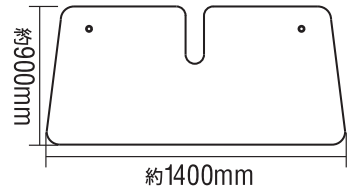

ダブルパークシェード

2倍の空気層で

強力断熱 & 消臭抗菌

強力断熱 & UVカットで車内を守る!

- 材質:アルミニウム パウダーコート
- 吸盤:2コ

PBW-19

SSサイズ

- 本体サイズ:約 1250(W)×500(H)mm
- 重さ:約 285g
- パッケージサイズ:約 180(W)×630(H)×35(D)mm
- アウトカートン入数:30コ
- JANコード:4906918210998

PBW-20

Sサイズ

- 本体サイズ:約 1300(W)×600(H)mm
- 重さ:約 285g
- パッケージサイズ:約 200(W)×730(H)×70(D)mm
- アウトカートン入数:30コ
- JANコード:4906918207547

PBW-21

Mサイズ

- 本体サイズ:約 1300(W)×700(H)mm
- 重さ:約 350g
- パッケージサイズ:約 200(W)×830(H)×70(D)mm
- アウトカートン入数:30コ
- JANコード:4906918207554

PBW-22

Lサイズ

- 本体サイズ:約 1350(W)×800(H)mm
- 重さ:約 420g
- パッケージサイズ:約 200(W)×930(H)×70(D)mm
- アウトカートン入数:30コ
- JANコード:4906918207561

PBW-23

LLサイズ

- 本体サイズ:約 1400(W)×900(H)mm
- 重さ:約 450g
- パッケージサイズ:約 200(W)×1030(H)×70(D)mm
- アウトカートン入数:30コ
- JANコード:4906918207578