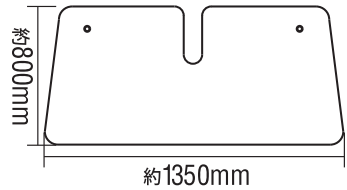

ダブルパークシェード

2倍の空気層で

強力断熱 & 消臭抗菌

強力断熱 & UVカットで車内を守る!

- 材質:アルミニウム パウダーコート
- 吸盤:2コ

PBW-19

SSサイズ

- 本体サイズ:約 1250(W)×500(H)mm
- 重さ:約 285g
- パッケージサイズ:約 180(W)×630(H)×35(D)mm
- アウトカートン入数:30コ
- JANコード:4906918210998

PBW-20

Sサイズ

- 本体サイズ:約 1300(W)×600(H)mm
- 重さ:約 285g
- パッケージサイズ:約 200(W)×730(H)×70(D)mm
- アウトカートン入数:30コ
- JANコード:4906918207547

PBW-21

Mサイズ

- 本体サイズ:約 1300(W)×700(H)mm
- 重さ:約 350g
- パッケージサイズ:約 200(W)×830(H)×70(D)mm
- アウトカートン入数:30コ
- JANコード:4906918207554

PBW-22

Lサイズ

- 本体サイズ:約 1350(W)×800(H)mm
- 重さ:約 420g
- パッケージサイズ:約 200(W)×930(H)×70(D)mm
- アウトカートン入数:30コ
- JANコード:4906918207561

PBW-23

LLサイズ

- 本体サイズ:約 1400(W)×900(H)mm
- 重さ:約 450g
- パッケージサイズ:約 200(W)×1030(H)×70(D)mm
- アウトカートン入数:30コ
- JANコード:4906918207578