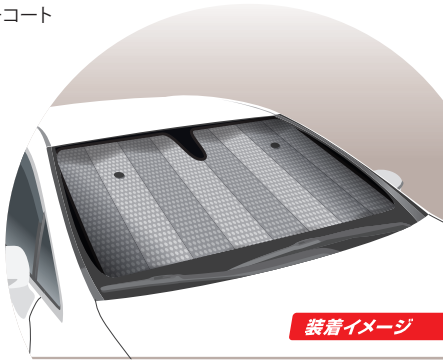

ダブルパークシェード

2倍の空気層で

強力断熱 & 消臭抗菌

強力断熱 & UVカットで車内を守る!

- 材質:アルミニウム パウダーコート
- 吸盤:2コ

PBW-19

SSサイズ

- 本体サイズ:約 1250(W)×500(H)mm
- 重さ:約 285g
- パッケージサイズ:約 180(W)×630(H)×35(D)mm
- アウトカートン入数:30コ
- JANコード:4906918210998