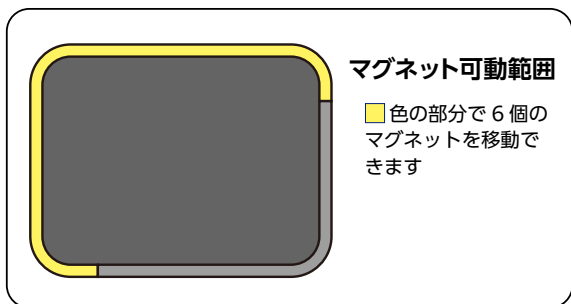

車中泊・駐車時の 車内の 目隠しに

光や紫外線を
完全カット

両面に
消臭・抗菌
加工

軽自動車からミニバンまで対応

レギュラーサイズ

約W650×H500mm

2枚
入り

ミニバン・SUV・1BOXに最適

ビッグサイズ

約W750×H500mm

2枚
入り

CM-UR

- 材質：ポリエステル+PU加工
- 重さ：約48g(1枚あたり)
- パッケージサイズ：
約210(W)×210(H)×20(D)mm
- アウトカートン入数：60コ
- JANコード：4906918210974

CM-UB

- 材質：ポリエステル+PU加工
- 重さ：約52g(1枚あたり)
- パッケージサイズ：
約210(W)×210(H)×20(D)mm
- アウトカートン入数：60コ
- JANコード：4906918210981