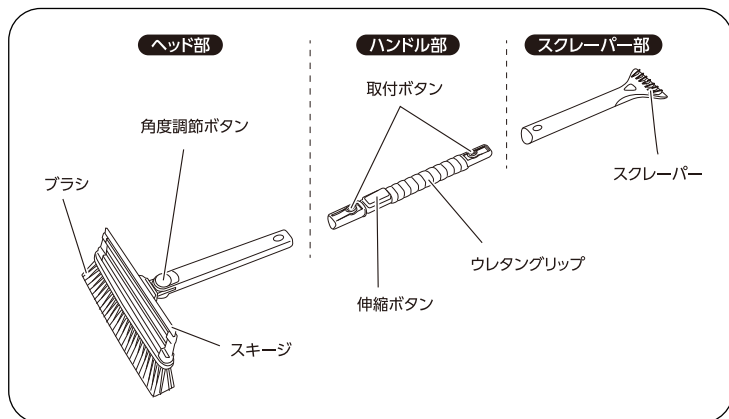

# 愛車の除雪に最適！ 3in1のスノーブラシ

長さ  
3段階調節

1050mm  
1150mm  
1250mm

## 組立式でコンパクトに収納

SNB-16

- 材質：ハンドル…アルミニウム、スクレーパー…ABS  
グリップ…ウレタン、スキージ…合成ゴム、ブラシ…PVC
- 商品サイズ：約 300(W)×140(H)×1050~1250(L)mm
- 重さ：約 820g
- 長さ調節：約 1050mm・約 1150mm・約 1250mm の 3 段階
- パッケージサイズ：約 440(W)×95(H)×145(D)mm
- アウトカートン入数：15 コ
- JAN コード：4906918210882

大型ヘッドブラシ

傷がつきにくい  
ゴム製スキージ

霜を削り取る  
スクレーパー