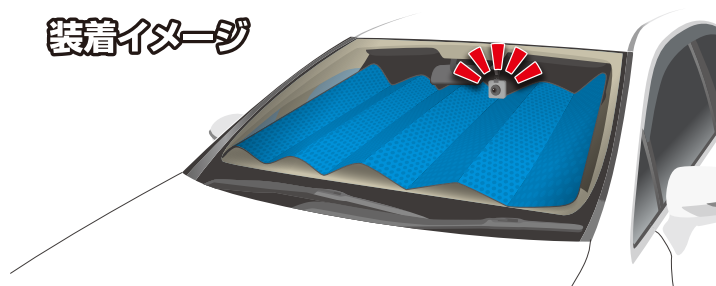

吸盤を使わないバイザー固定タイプ

ドラレコ

装着車にも 取付簡単!

ワイドミラー
スクリーンバイザー
にも対応

ドラレコ
対応

遮光 断熱

2倍の空気層でダブルブロック!

断面イメージ

装着イメージ

※イラストはイメージです。

PBD-S 取付簡単シェード スモールサイズ

- 材質：アルミニウム パウダーコート
- 生地：ポリエステル
- 本体サイズ：約 1300(W)×920(H)mm
- 重さ：約 450g
- パッケージサイズ：
約 200(W)×800(H)×70(D)mm
- JAN コード：4906918208322

PBD-R 取付簡単シェード レギュラーサイズ

- 材質：アルミニウム パウダーコート
- 生地：ポリエステル
- 本体サイズ：約 1300(W)×1020(H)mm
- 重さ：約 500g
- パッケージサイズ：
約 200(W)×900(H)×70(D)mm
- JAN コード：4906918208339

PBD-B 取付簡単シェード ビッグサイズ

- 材質：アルミニウム パウダーコート
- 生地：ポリエステル
- 本体サイズ：約 1350(W)×1120(H)mm
- 重さ：約 600g
- パッケージサイズ：
約 200(W)×1000(H)×80(D)mm
- JAN コード：4906918208346