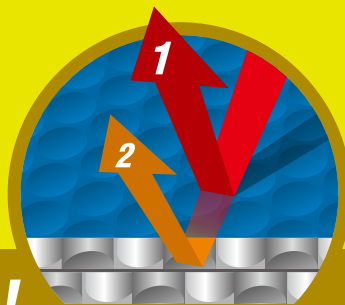

吸盤を使わないバイザー固定タイプ

ドラレコ

装着車にも 取付簡単!

ワイドミラー
スクリーンバイザー
にも対応

ドラレコ
対応

遮光 断熱

2倍の空気層でダブルブロック!

断面イメージ

装着イメージ

※イラストはイメージです。

PBD-S 取付簡単シェード スモールサイズ

- 材質：アルミニウム パウダーコート
- 生地：ポリエステル
- 本体サイズ：約 1300(W)×920(H)mm
- 重さ：約 450g
- パッケージサイズ：
約 200(W)×800(H)×70(D)mm
- JAN コード：4906918208322

PBD-R 取付簡単シェード レギュラーサイズ

- 材質：アルミニウム パウダーコート
- 生地：ポリエステル
- 本体サイズ：約 1300(W)×1020(H)mm
- 重さ：約 500g
- パッケージサイズ：
約 200(W)×900(H)×70(D)mm
- JAN コード：4906918208339

PBD-B 取付簡単シェード ビッグサイズ

- 材質：アルミニウム パウダーコート
- 生地：ポリエステル
- 本体サイズ：約 1350(W)×1120(H)mm
- 重さ：約 600g
- パッケージサイズ：
約 200(W)×1000(H)×80(D)mm
- JAN コード：4906918208346