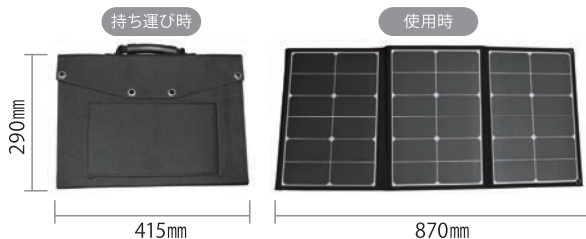

※お手入れの際には、シンナーなどの有機溶剤が含まれているものや、液体を使用しないでください。

仕様

縦×横×高さ (mm)	965×290×25 (mm)	パネルセル	Sunpower
重量 (kg)	2kg	開回路電圧	23.6V
最大出力	60W (光強度1000W/m ² の場合)	短絡電流	3.3A
最大DC出力電流	3A	USB出力	5V/2A
最大DC出力電圧	20V	使用環境温度	-40℃～85℃

内容品

※製品改良のため、仕様・外観は予告なしに変更することがありますのでご了承ください。

本体×1個

※本体側面のコネクタポートのサイズは150×300mmです。
※本体備え付けのハトメ(穴)は、固定用にお使いください。

DC充電ケーブル×1本(1m)

DC変換アダプター×10個

※それぞれに表との対応規格が英字で記載されています。

DC変換アダプター規格(記載英字:サイズ)