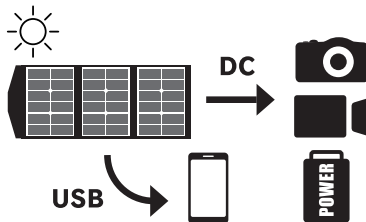

※DC電源やUSB電源のカメラやビデオカメラ、スマートフォン、モバイルバッテリーなどが充電できます。