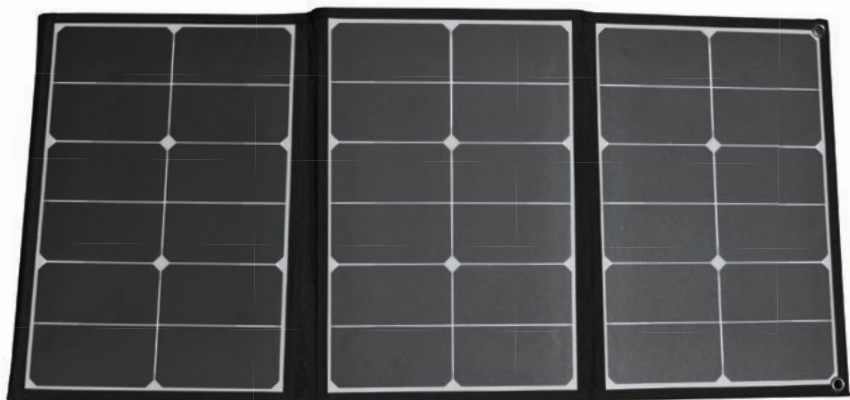

取扱説明書

保証書付

MP-4 ソーラーパネル充電器

60w

※製品改良のため、仕様・外観は予告なしに変更することがありますのでご了承ください。

メルテック 大自工業株式会社

〒582-0027 大阪府柏原市円明町1000-126

TEL 072-976-0101 (代)

<http://www.daiji.co.jp/>

Eメール: info@daiji.co.jp

Made in China

ver1.0