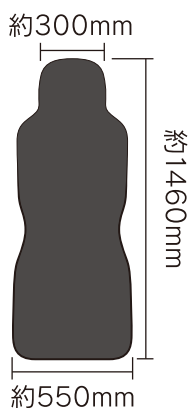

水

や汚れからシートを守る!

レジャー・アウトドアに最適

フロント用

LS-02

材質：表…ポリエステル 100%、  
裏…ポリエステル PVC コーティング  
本体サイズ：約 550(W)×1460(H)mm  
重さ：約 390g  
パッケージサイズ：  
約 330(W)×230(H)×45(D)mm  
JAN コード：4906918210233

かぶせるだけの  
カンタン取付!

リア用

LS-03

材質：表…ポリエステル 100%、  
裏…ポリエステルPVCコーティング  
商品サイズ：約1250(W)×1500(H)mm  
固定用ベルトの長さ：約 380mm  
重さ：約 950g  
パッケージサイズ：  
約 330(W)×230(H)×65(D)mm  
JAN コード：4906918210240

リアシートベルトが  
使用できる  
バックル口付き

マリンスポーツ

ウィンタースポーツ