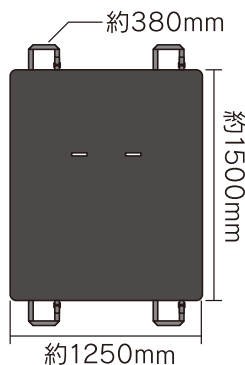

水

や汚れからシートを守る!

レジャー・アウトドアに最適

フロント用

LS-02

材質：表…ポリエステル 100%、  
裏…ポリエステル PVC コーティング  
本体サイズ：約 550(W)×1460(H)mm  
重さ：約 390g  
パッケージサイズ：  
約 330(W)×230(H)×45(D)mm  
JAN コード：4906918210233

かぶせるだけの  
カンタン取付!

リア用

LS-03

材質：表…ポリエステル 100%、  
裏…ポリエステルPVCコーティング  
商品サイズ：約1250(W)×1500(H)mm  
固定用ベルトの長さ：約 380mm  
重さ：約 950g  
パッケージサイズ：  
約 330(W)×230(H)×65(D)mm  
JAN コード：4906918210240

リアシートベルトが  
使用できる  
バックル口付き

マリンスポーツ

ウィンタースポーツ