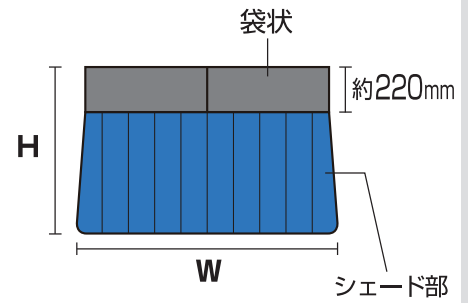

取付簡単シェード

- [PBD-S/ スモールサイズ]
- [PBD-R/ レギュラーサイズ]
- [PBD-B/ ビッグサイズ]

本体サイズ

- スモールサイズ**
約W1300×H920mm
(シェード部 H700mm)
- レギュラーサイズ**
約W1300×H1020mm
(シェード部 H800mm)
- ビッグサイズ**
約W1350×H1120mm
(シェード部 H900mm)

トヨタ	車種	size
	アイシス	R
	アクア	R
	アベンシス	R
	アリオン	R
	アルファード	*B
	ヴィッツ	R
	ヴェルファイア	*B
	ヴォクシー	*B
	エスクァイア	*B
	エスティマ	*B
	オーリス	R
	カムリ	R
	カローラ (2020年式)	S
	カローラツーリング	S
	クラウン	S
	サクシード	S
	シエンタ	S
	スペイド	R
	タンク	S
	ノア	*B
	ハイエース バン	S
	ハイエース ワゴン	S
	パッソ	S
	ハリアー	R
	ピクシス エポック	R
	ピクシス スペース	S
	プリウス	B
	プリウス α	B
	プリウスPHV	R
	プレミオ	R
	プロボックス	S
	ポルテ	R

*マークのついた車種は年式により取り付けできないか、フロントガラスが本製品より大きい為、装着しても、ダッシュボード前側まで届かない場合があります。

※S660は本製品対象外です。

取付簡単シェード

- 【PBD-S/ スモールサイズ】
- 【PBD-R/ レギュラーサイズ】
- 【PBD-B/ ビッグサイズ】

本体サイズ

- スモールサイズ**
約W1300×H920mm
(シェード部 H700mm)
- レギュラーサイズ**
約W1300×H1020mm
(シェード部 H800mm)
- ビッグサイズ**
約W1350×H1120mm
(シェード部 H900mm)