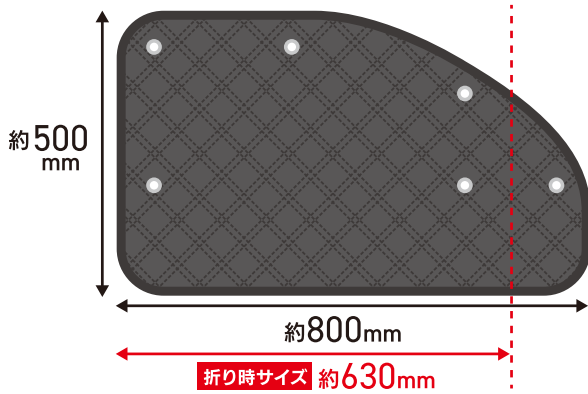

# サイドから入る 太陽光をカット!

高級感のある  
キルト生地

フロントドア用 約W800×H500mm

リアドア用 約W880×H550mm

シェードを折ってサイズ調整可能

L-05  
アシストキルトシェード フロントドア用

- 材質：生地部…ポリエステル  
中綿…ポリエステル
- 吸盤：6個
- 本体サイズ：約800(W)×500(H)mm
- 重さ：約135g
- パッケージサイズ：約210(W)×285(H)×40(D)mm
- アウトカートン入数：40コ
- JANコード：4906918210189

L-06  
アシストキルトシェード リアドア用

- 材質：生地部…ポリエステル  
中綿…ポリエステル
- 吸盤：6個
- 本体サイズ：約880(W)×550(H)mm
- 重さ：約160g
- パッケージサイズ：約215(W)×285(H)×50(D)mm
- アウトカートン入数：40コ
- JANコード：4906918210196