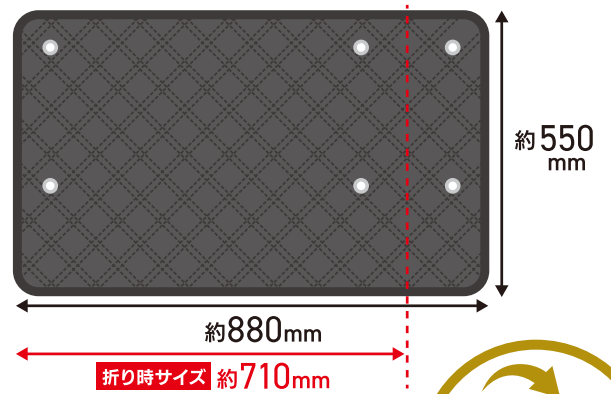

# サイドから入る 太陽光をカット!

高級感のある  
キルト生地

フロントドア用 約W800×H500mm

リアドア用 約W880×H550mm

シェードを折ってサイズ調整可能

L-05  
アシストキルトシェード フロントドア用

- 材質：生地部…ポリエステル  
中綿…ポリエステル
- 吸盤：6個
- 本体サイズ：約800(W)×500(H)mm
- 重さ：約135g
- パッケージサイズ：約210(W)×285(H)×40(D)mm
- アウトカートン入数：40コ
- JANコード：4906918210189

L-06  
アシストキルトシェード リアドア用

- 材質：生地部…ポリエステル  
中綿…ポリエステル
- 吸盤：6個
- 本体サイズ：約880(W)×550(H)mm
- 重さ：約160g
- パッケージサイズ：約215(W)×285(H)×50(D)mm
- アウトカートン入数：40コ
- JANコード：4906918210196