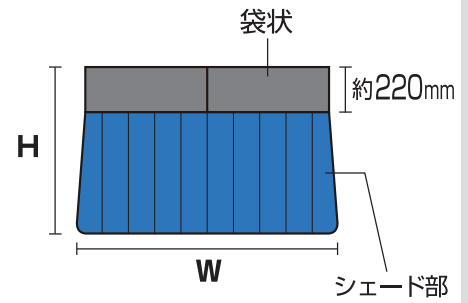

取付簡単シェード

- 【PBD-S/ スモールサイズ】
- 【PBD-R/ レギュラーサイズ】
- 【PBD-B/ ビッグサイズ】

本体サイズ

- スモールサイズ**
約W1300×H920mm
(シェード部 H700mm)
- レギュラーサイズ**
約W1300×H1020mm
(シェード部 H800mm)
- ビッグサイズ**
約W1350×H1120mm
(シェード部 H900mm)

トヨタ	車種	size
	アイシス	R
	アクア	R
	アベンシス	R
	アリオン	R
	アルファード	*B
	ヴィッツ	R
	ヴェルファイア	*B
	ヴォクシー	*B
	エスクァイア	*B
	エスティマ	*B
	オーリス	R
	カムリ	R
	カローラ (2020年式)	S
	カローラツーリング	S
	クラウン	S
	サクシード	S
	シエンタ	S
	スペイド	R
	タンク	S
	ノア	*B
	ハイエース バン	S
	ハイエース ワゴン	S
	パッソ	S
	ハリアー	R
	ピクシス エポック	R
	ピクシス スペース	S
	プリウス	B
	プリウス α	B
	プリウスPHV	R
	プレミオ	R
	プロボックス	S
	ポルテ	R

*マークのついた車種は年式により取り付けできないか、フロントガラスが本製品より大きい為、装着しても、ダッシュボード前側まで届かない場合があります。

※S660は本製品対象外です。

取付簡単シェード

- 【PBD-S/ スモールサイズ】
- 【PBD-R/ レギュラーサイズ】
- 【PBD-B/ ビッグサイズ】

本体サイズ

- スモールサイズ**
約W1300×H920mm
(シェード部 H700mm)
- レギュラーサイズ**
約W1300×H1020mm
(シェード部 H800mm)
- ビッグサイズ**
約W1350×H1120mm
(シェード部 H900mm)