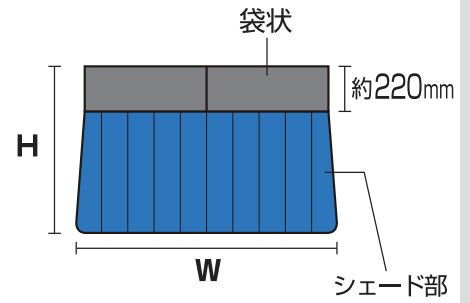

*マークのついた車種は年式により取り付けできないか、フロントガラスが本製品より大きい為、装着しても、ダッシュボード前側まで届かない場合があります。

※S660は本製品対象外です。

取付簡単シェード

- 【PBD-S/ スモールサイズ】
- 【PBD-R/ レギュラーサイズ】
- 【PBD-B/ ビッグサイズ】

本体サイズ

- スモールサイズ**
約W1300×H920mm
(シェード部 H700mm)
- レギュラーサイズ**
約W1300×H1020mm
(シェード部 H800mm)
- ビッグサイズ**
約W1350×H1120mm
(シェード部 H900mm)