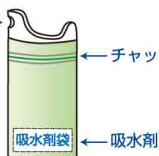

天然植物消臭剤配合

いやな臭いも安心!!

すべり止めの
指穴付で
持ちやすい!

オシッコが
すぐ固まる
吸水剤袋

1個も入ります

後ろモレ防止の形状!

モレ防止の
安心チャック!

便利な
処理袋も
ついて
います!

2個入り

- 携帯に便利なポケットサイズのポータブルトイレです。
- 使用後の臭いやモレをチャックでシャットアウトするので安心です。
- 吸収剤が入っているので、汚物を素早くゼリー状に固めます。
- 柿抽出エキスから作られた消臭剤を吸収剤に配合。消臭効果も抜群です。

使用方法

① 受け口→

受け口を開いてチャックを完全に開けて吸水剤は底に入れたままにしておきます。

②

③

④

使用後はチャックを閉め、付属の処理袋に入れて、袋の口をしっかりと結んで早めに処理してください。

- 成分: 高分子吸水剤 消臭剤(柿抽出エキス)
- 容量: 1000cc
- 本体サイズ: 140×290mm
- カートン数: 50
- JANコード: 4906918190122
- ITFコード: 0504906918190127
- 標準価格: オープンブライス