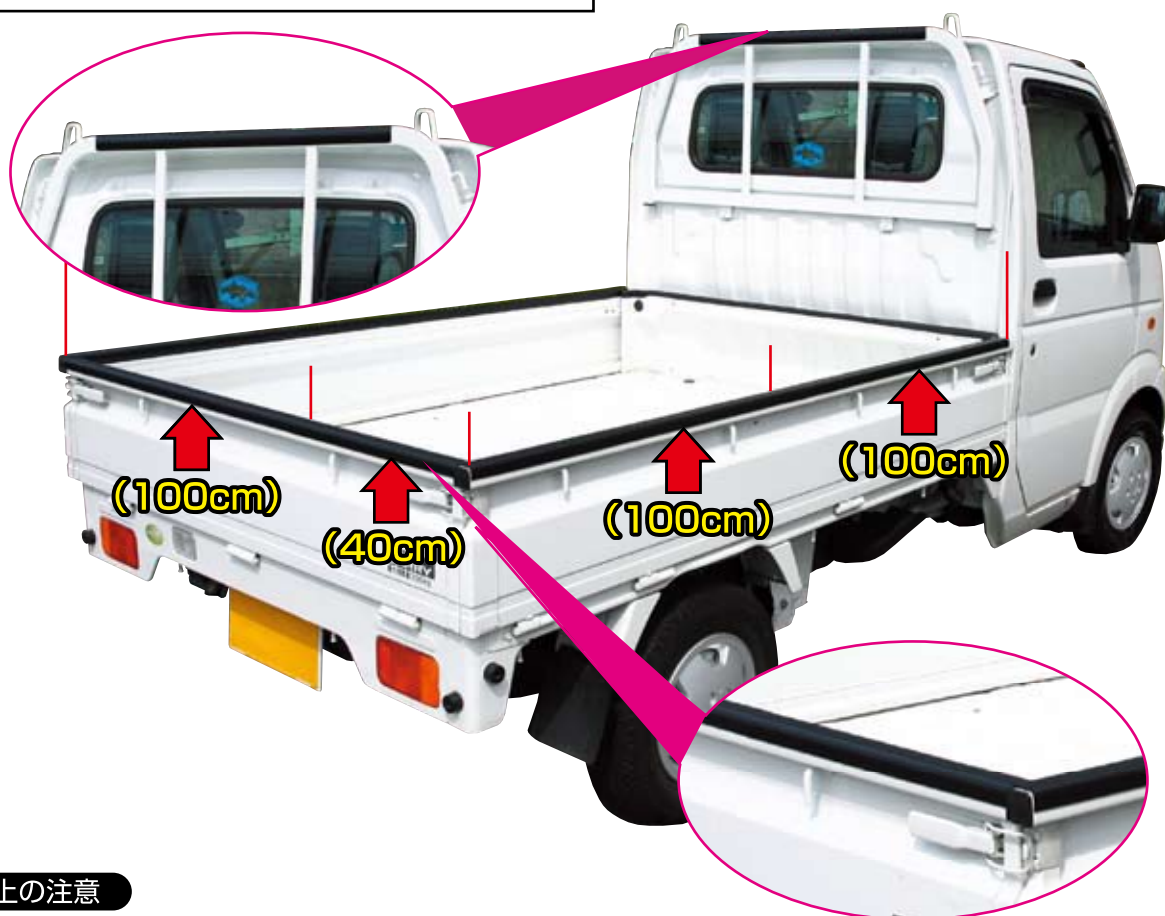

- 弾力性があるあおりガード。耐寒・耐熱・耐候性に優れています。
- 滑り止め・ショック軽減。

**とりい、あおりを傷つけない。**

**あおりガード セット**

**取付簡単!**

100cm×6 40cm×1 両面テープ付

**使用上の注意**

- ①汚れ、油脂等をきれいに拭き取ってください。
- ②あおりガードの両面テープをはがし、取付位置にはめこみます。
- ③貼り付け後、しっかり押さえてください。期間が経過すると、より強力に接着されます。

※冬期など、気温の低い季節ではくせが残ることがあります。  
暖かい場所で、しばらく放置すると、くせがとれて装着しやすくなります。

※熱、薬品、溶剤等により、変質する恐れがあります。

※長さは、カッターやハサミで、簡単に切って長さを調整できます。

**軽トラック全車種(新規格サイズ)に対応**

**購入前にご確認を!**

荷台がダンプタイプ車種及び取付面の幅が35mm以上の車種は装着出来ないこともあります。

品番	商品サイズ/重量	パッケージサイズ	JANコード	標準価格
TK-200	1m…6本/40cm…1本	100(W)×1030(H)×70(D)mm	4906918205048	オープンプライス