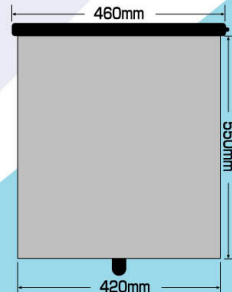

- 吸盤3個付 ●マジックテープ1枚
- SUN LIFE LP-200 (遮光剤処理済)
- 材質:ポリエステル100%、
スチール、ABS
- パッケージサイズ/重量:
95 (W) × 490 (H) × 30 (D) mm / 200g
- 本体サイズ:

■仕様

品番	RS-360
カートン入数	20
材質	ポリエステル100%/スチール/ABS
JANコード	4906918202115
ITFコード	0204906918202113
標準価格	オープン価格

⚠️ 注意

ユーザーの皆様へ この項目は必ずお読みください。

- 日除け以外の目的で使用しないでください。
- 運転中の取付け及び取り外しは非常に危険です。絶対にしないでください。
- 運転者の視界の妨げにならない位置に取り付けてください。
- 吸盤が変形し、吸着しない時は熱めのお湯に数分つけて載き使用してください。

RS-420

- 吸盤3個付 ●マジックテープ1枚
- SUN LIFE LP-200 (遮光剤処理済)
- 材質:ポリエステル100%、
スチール、ABS
- パッケージサイズ/重量:
102 (W) × 550 (H) × 30 (D) mm / 260g
- 本体サイズ: