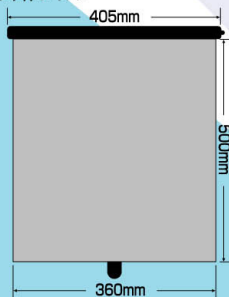

UVカット

紫外線を約75%カット
SUN LIFE LP-200 (遮光剤処理済)

紫外線約75%カット

ストッパー式

ストッパー付きなので、
どの位置でも止まります。

吸盤、マジックテープ止め

用途に応じて、
吸盤とマジックテープの
2種類のどちらかで
ご使用ください。

RS-360

- 吸盤3個付 ●マジックテープ1枚
- SUN LIFE LP-200 (遮光剤処理済)
- 材質:ポリエステル100%、
スチール、ABS
- パッケージサイズ/重量:
95 (W) × 490 (H) × 30 (D) mm / 200g
- 本体サイズ:

■仕様

品番	RS-360
カートン入数	20
材質	ポリエステル100%/スチール/ABS
JANコード	4906918202115
ITFコード	0204906918202113
標準価格	オープン価格

⚠️ 注意

ユーザーの皆様へ この項目は必ずお読みください。

- 日除け以外の目的で使用しないでください。
- 運転中の取付け及び取り外しは非常に危険です。絶対にしないでください。
- 運転者の視界の妨げにならない位置に取り付けてください。
- 吸盤が変形し、吸着しない時は熱めのお湯に数分つけて載き使用してください。

RS-420

- 吸盤3個付 ●マジックテープ1枚
- SUN LIFE LP-200 (遮光剤処理済)
- 材質:ポリエステル100%、
スチール、ABS
- パッケージサイズ/重量:
102 (W) × 550 (H) × 30 (D) mm / 260g
- 本体サイズ: