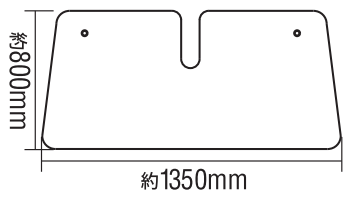

2倍の空気層で

強力断熱 & 消臭抗菌

強力断熱&UVカットで車内を守る!

装着イメージ

PBW-20

Sサイズ

- 本体サイズ:約1300(W)×600(H)mm
- 材質:アルミニウム パウダーコート
- 吸盤:2コ
- 重さ:約300g
- パッケージサイズ:約200(W)×730(H)×70(D)mm
- カートン入数:30
- JANコード:4906918207547
- 標準価格:オープンプライス

PBW-21

Mサイズ

- 本体サイズ:約1300(W)×700(H)mm
- 材質:アルミニウム パウダーコート
- 吸盤:2コ
- 重さ:約350g
- パッケージサイズ:約200(W)×830(H)×70(D)mm
- カートン入数:30
- JANコード:4906918207554
- 標準価格:オープンプライス

PBW-22

Lサイズ

- 本体サイズ:約1350(W)×800(H)mm
- 材質:アルミニウム パウダーコート
- 吸盤:2コ
- 重さ:約420g
- パッケージサイズ:約200(W)×930(H)×70(D)mm
- カートン入数:30
- JANコード:4906918207561
- 標準価格:オープンプライス

PBW-23

LLサイズ

- 本体サイズ:約1400(W)×900(H)mm
- 材質:アルミニウム パウダーコート
- 吸盤:2コ
- 重さ:約450g
- パッケージサイズ:約200(W)×1030(H)×70(D)mm
- カートン入数:30
- JANコード:4906918207578
- 標準価格:オープンプライス