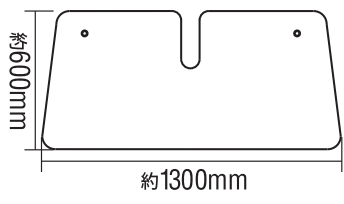

2倍の空気層で

強力断熱 & 消臭抗菌

強力断熱&UVカットで車内を守る!

装着イメージ

PBW-20

Sサイズ

- 本体サイズ:約1300(W)×600(H)mm
- 材質:アルミニウム パウダーコート
- 吸盤:2コ
- 重さ:約300g
- パッケージサイズ:約200(W)×730(H)×70(D)mm
- カートン入数:30
- JANコード:4906918207547
- 標準価格:オープンプライス

PBW-21

Mサイズ

- 本体サイズ:約1300(W)×700(H)mm
- 材質:アルミニウム パウダーコート
- 吸盤:2コ
- 重さ:約350g
- パッケージサイズ:約200(W)×830(H)×70(D)mm
- カートン入数:30
- JANコード:4906918207554
- 標準価格:オープンプライス

PBW-22

Lサイズ

- 本体サイズ:約1350(W)×800(H)mm
- 材質:アルミニウム パウダーコート
- 吸盤:2コ
- 重さ:約420g
- パッケージサイズ:約200(W)×930(H)×70(D)mm
- カートン入数:30
- JANコード:4906918207561
- 標準価格:オープンプライス

PBW-23

LLサイズ

- 本体サイズ:約1400(W)×900(H)mm
- 材質:アルミニウム パウダーコート
- 吸盤:2コ
- 重さ:約450g
- パッケージサイズ:約200(W)×1030(H)×70(D)mm
- カートン入数:30
- JANコード:4906918207578
- 標準価格:オープンプライス