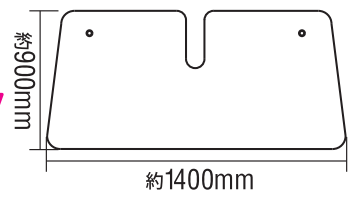

2倍の空気層で

強力断熱 & 消臭抗菌

強力断熱&UVカットで車内を守る!

装着イメージ

PBW-20

Sサイズ

- 本体サイズ:約1300(W)×600(H)mm
- 材質:アルミニウム パウダーコート
- 吸盤:2コ
- 重さ:約300g
- パッケージサイズ:約200(W)×730(H)×70(D)mm
- カートン入数:30
- JANコード:4906918207547
- 標準価格:オープンプライス

PBW-21

Mサイズ

- 本体サイズ:約1300(W)×700(H)mm
- 材質:アルミニウム パウダーコート
- 吸盤:2コ
- 重さ:約350g
- パッケージサイズ:約200(W)×830(H)×70(D)mm
- カートン入数:30
- JANコード:4906918207554
- 標準価格:オープンプライス

PBW-22

Lサイズ

- 本体サイズ:約1350(W)×800(H)mm
- 材質:アルミニウム パウダーコート
- 吸盤:2コ
- 重さ:約420g
- パッケージサイズ:約200(W)×930(H)×70(D)mm
- カートン入数:30
- JANコード:4906918207561
- 標準価格:オープンプライス

PBW-23

LLサイズ

- 本体サイズ:約1400(W)×900(H)mm
- 材質:アルミニウム パウダーコート
- 吸盤:2コ
- 重さ:約450g
- パッケージサイズ:約200(W)×1030(H)×70(D)mm
- カートン入数:30
- JANコード:4906918207578
- 標準価格:オープンプライス