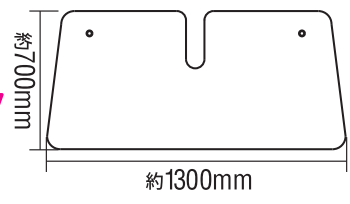

2倍の空気層で

強力断熱 & 消臭抗菌

強力断熱&UVカットで車内を守る!

装着イメージ

PBW-20

Sサイズ

- 本体サイズ:約1300(W)×600(H)mm
- 材質:アルミニウム パウダーコート
- 吸盤:2コ
- 重さ:約300g
- パッケージサイズ:約200(W)×730(H)×70(D)mm
- カートン入数:30
- JANコード:4906918207547
- 標準価格:オープンプライス

PBW-21

Mサイズ

- 本体サイズ:約1300(W)×700(H)mm
- 材質:アルミニウム パウダーコート
- 吸盤:2コ
- 重さ:約350g
- パッケージサイズ:約200(W)×830(H)×70(D)mm
- カートン入数:30
- JANコード:4906918207554
- 標準価格:オープンプライス

PBW-22

Lサイズ

- 本体サイズ:約1350(W)×800(H)mm
- 材質:アルミニウム パウダーコート
- 吸盤:2コ
- 重さ:約420g
- パッケージサイズ:約200(W)×930(H)×70(D)mm
- カートン入数:30
- JANコード:4906918207561
- 標準価格:オープンプライス

PBW-23

LLサイズ

- 本体サイズ:約1400(W)×900(H)mm
- 材質:アルミニウム パウダーコート
- 吸盤:2コ
- 重さ:約450g
- パッケージサイズ:約200(W)×1030(H)×70(D)mm
- カートン入数:30
- JANコード:4906918207578
- 標準価格:オープンプライス