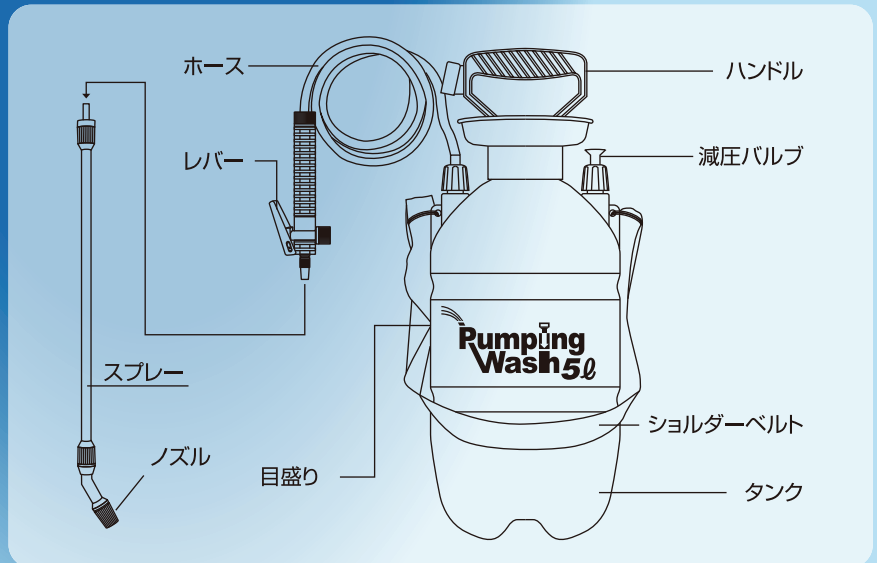

どこでも 手動式加圧ポンプ
Pumping Wash 5ℓ

ショルダーベルト付きで持ち運びラクラク!

ストレート噴射

シャワー噴射

無段階調整

簡単操作でどこでもシャワー!

簡単な洗車や
泥落としに!

タイヤハウスの泥落としや、水道のないところでの簡単な洗車に最適!

マリンスポーツや
レジャーに!

海水浴やサーフィン、釣りなどのレジャーにも最適!

ガーデニングや庭掃除に!

水道、ホースの届かないところに最適! 容量5リットルだから何回も継ぎ足す手間が省けます。

キャンプ等のアウトドアに!

山や草原など水道のないところでのレジャーにも最適!

DPW-05

- 材質:本体…ポリエチレン
- 本体サイズ:φ175×445(H)mm
- 重量:960g
- パッケージサイズ:182(W)×450(H)×182(D)mm
- カートン入数:6
- JANコード:4906918206083
- ITFコード:0564906918206080
- 標準価格:オープンプライス