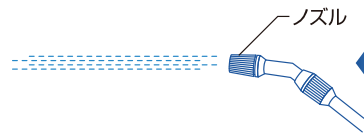

どこでも 手動式加圧ポンプ
Pumping Wash 5ℓ

ショルダーベルト付きで持ち運びラクラク!

ストレート噴射