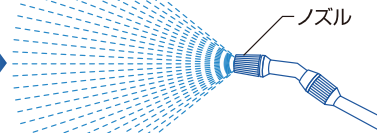

シャワー噴射

無段階調整