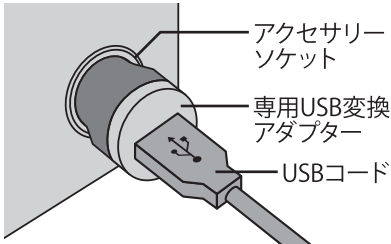

前面

背面

USBコード

電源スイッチ

専用USB変換アダプター

風向き調整方法

給電方法

- お車のアクセサリソケットに専用USB変換アダプターを挿入しUSBコードを接続します。