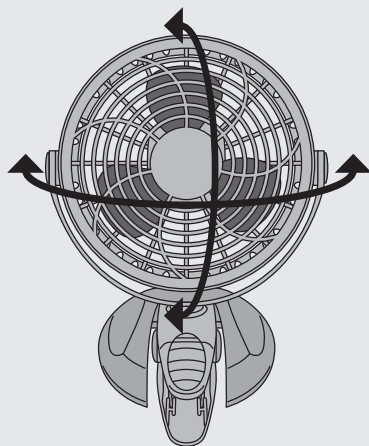

前面

背面

USBコード

電源スイッチ

専用USB変換アダプター

風向き調整方法

給電方法

- お車のアクセサリソケットに専用USB変換アダプターを挿入しUSBコードを接続します。