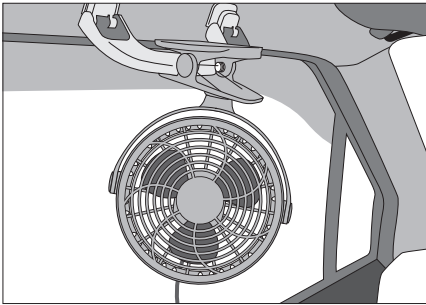

給電方法

- お車のアクセサリソケットに専用USB変換アダプターを挿入しUSBコードを接続します。

⚠ 専用USB変換アダプターは本製品専用です。他のUSB機器には使用しないでください。

- お使いのパソコンのUSBポート

⚠ USBハブなどから接続した場合、十分な電力を得られない場合があります。

- お車での使用イメージ

- 自宅やオフィスでの使用イメージ

⚠ 不安定な場所、運転の妨げになる場所、エアバッグ作動時の妨げになる場所への設置はしないでください。

お手入れについて

- 水を含ませたやわらかい布で拭き取ってください。それでも汚れが取れない場合は、濡らした布に中性洗剤を含ませて、よく絞ってから軽く拭き取ってください。
  △ 本体を水に浸けることは故障の原因になりますので、絶対にしないでください。
- 乾いた布で強くこすったり、ベンジン・シンナー・アルコール・クレンザー・アルカリ性洗剤等を使用しないでください。

製品仕様

UPF-21 USBビッグファン	
電源	USB:DC5V、MAX 500mA
USBコード長	約3m
本体サイズ	約W215×H300×D205mm
重量	約490g
材質	本体:ABS、クリップ部:PP
付属品	専用USB変換アダプター 1個 自立スタンド 1個

メルテック 大自工業株式会社 <http://www.daiji.co.jp/> Eメール:info@daiji.co.jp

営業本部 〒582-0027 大阪府柏原市円明町1000-126 TEL.072-976-0101(代)
東京支店 〒170-0011 東京都豊島区池袋本町4-37-12-102 TEL.03-3590-6105

※本製品の仕様及び装備・カラーは改良の為、予告なく変更する場合があります。予めご了承ください。
※本製品は日本で企画・開発し、中国で製造しています。

MADE IN CHINA 2015.11