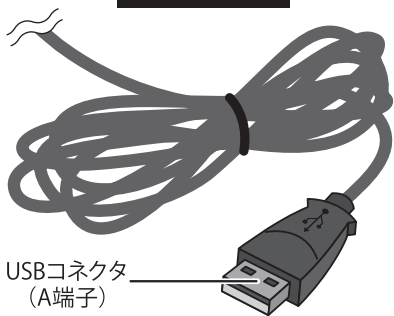

注意

- 不安定な場所に置いての使用や障害物付近での使用はしないでください。
- 本製品を落下させたり、羽根やガードに衝撃を与えないでください。
- 異常・故障時にはすぐに使用を中止してください。
- ガードの中や可動部へは手、異物等入れないでください。けがや故障の原因となります。
- 長時間、風を体に当てないでください。体調不良の原因になることがあります。
- 髪等が羽根に巻き付かない場所で使用してください。けがをする原因となります。
- 付属のUSB変換アダプターは専用品となりますので本製品以外で使用しないでください。
※他の製品を使用する目的で製作されたものではありませんので故障、破損等の責任は負いかねます。
- USBハブなどから接続し電源を使用した場合、十分な電力を得られない場合があります。
- 本製品を使用中に発生したデータやプログラムの消失についての保証は致しかねます。
※定期的にバックアップを取るなどの対策を予め行ってください。
- 本製品を長期間使用しない場合はUSBポートより外してください。
- 使用する場合は必ず固定をしてください。運転中の急発進、急停止や振動、衝撃などの時、本製品が転倒・落下・移動してけがをする恐れがあります。
- 車内で使用する場合は必ずエンジンを始動させた状態で使用してください。車のバッテリーが消耗しエンジンがかからなくなる恐れがあります。

前面

背面

USBコード

電源スイッチ

専用USB変換アダプター

風向き調整方法

給電方法

- お車のアクセサリソケットに専用USB変換アダプターを挿入しUSBコードを接続します。