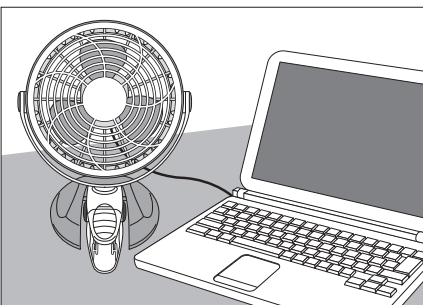

給電方法

- お車のアクセサリソケットに専用USB変換アダプターを挿入しUSBコードを接続します。

⚠ 専用USB変換アダプターは本製品専用です。他のUSB機器には使用しないでください。

- お使いのパソコンのUSBポート

⚠ USBハブなどから接続した場合、十分な電力を得られない場合があります。

- お車での使用イメージ

- 自宅やオフィスでの使用イメージ

⚠ 不安定な場所や運転の妨げになる場所への設置はしないでください。

お手入れについて

- 水を含ませたやわらかい布で拭き取ってください。それでも汚れが取れない場合は、濡らした布に中性洗剤を含ませて、よく絞ってから軽く拭き取ってください。
△本体を水に浸けることは故障の原因になりますので、絶対にしないでください。
- 乾いた布で強くこすったり、ベンジン・シンナー・アルコール・クレンザー・アルカリ性洗剤等を使用しないでください。

製品仕様

UPF-11 USBビッグファン	
電源	USB:DC5V、MAX 500mA
USBコード長	約3m
本体サイズ	約W215×H300×D205mm
重量	約490g
材質	本体:ABS、クリップ部:PP
付属品	専用USB変換アダプター 1個 自立スタンド 1個

前面

背面

USBコード

専用USB変換アダプター

電源スイッチ

風向き調整方法