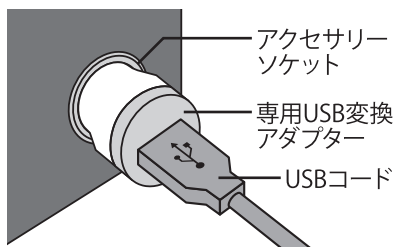

給電方法

- お車のアクセサリソケットに専用USB変換アダプターを挿入しUSBコードを接続します。

⚠ 専用USB変換アダプターは本製品専用です。他のUSB機器には使用しないでください。

- お使いのパソコンのUSBポート

⚠ USBハブなどから接続した場合、十分な電力を得られない場合があります。

- お車での使用イメージ

- 自宅やオフィスでの使用イメージ

⚠ 不安定な場所や運転の妨げになる場所への設置はしないでください。