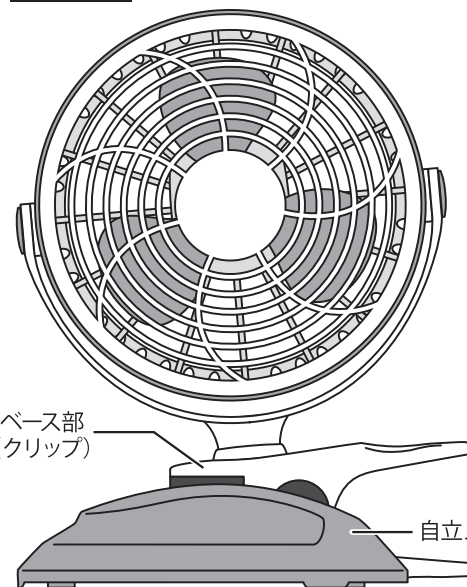

前面

背面

USBコード

専用USB変換アダプター

電源スイッチ

風向き調整方法