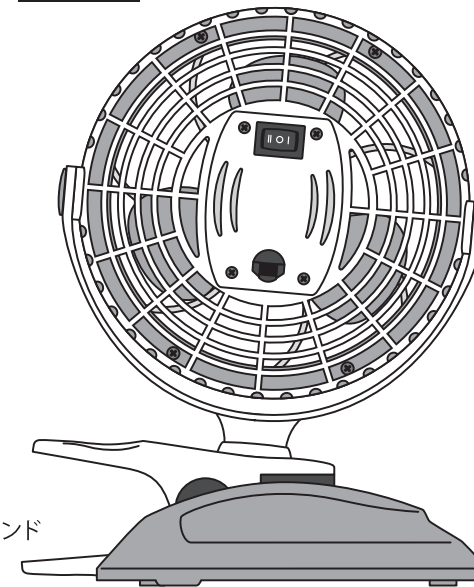

前面

背面

USBコード

専用USB変換アダプター

電源スイッチ

風向き調整方法