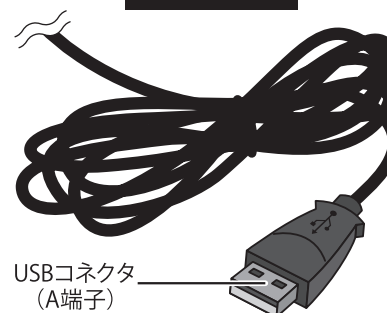

前面

背面

USBコード

専用USB変換アダプター

電源スイッチ

風向き調整方法