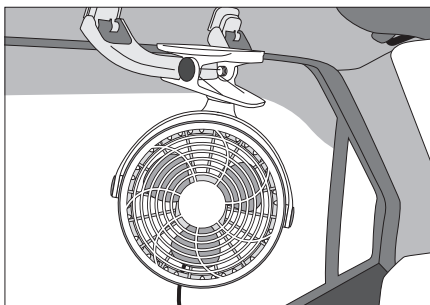

給電方法

- お車のアクセサリソケットに専用USB変換アダプターを挿入しUSBコードを接続します。

⚠ 専用USB変換アダプターは本製品専用です。他のUSB機器には使用しないでください。

- お使いのパソコンのUSBポート

⚠ USBハブなどから接続した場合、十分な電力を得られない場合があります。

- お車での使用イメージ

- 自宅やオフィスでの使用イメージ

⚠ 不安定な場所や運転の妨げになる場所への設置はしないでください。

前面

背面

USBコード

専用USB変換アダプター

電源スイッチ

風向き調整方法