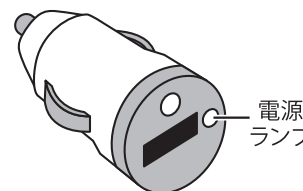

前面

背面

USBコード

専用USB変換アダプター

電源スイッチ

風向き調整方法