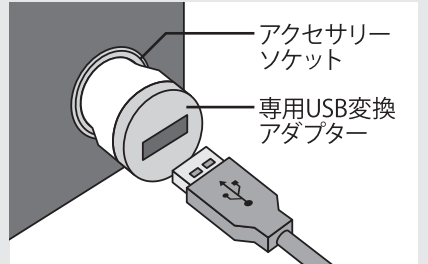

給電方法

■ お車のアクセサリソケットに専用USB変換アダプターを挿入しUSB端子を接続します。

⚠ 専用USB変換アダプターは本製品専用です。他のUSB機器には使用しないでください。

■ お使いのパソコンのUSBポート