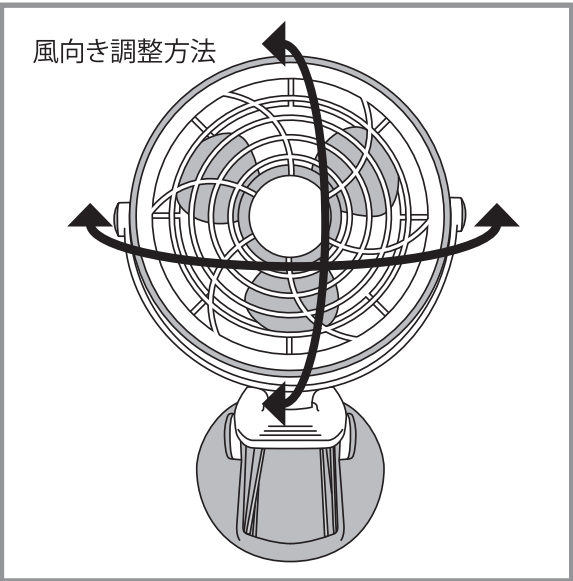

前面

背面

給電方法

■ お車のアクセサリソケットに専用USB変換アダプターを挿入しUSB端子を接続します。

⚠ 専用USB変換アダプターは本製品専用です。他のUSB機器には使用しないでください。

■ お使いのパソコンのUSBポート

⚠ USBハブなどから接続した場合、十分な電力を得られない場合があります。

■ お車での使用イメージ

■ 自宅やオフィスでの使用イメージ

⚠ 不安定な場所や運転の妨げになる場所への設置はしないでください。