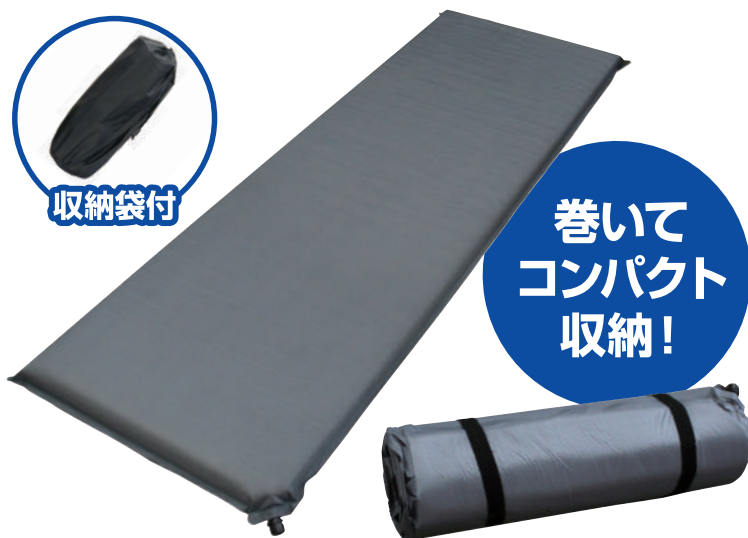

ほどよい硬さと

厚さ**9cm** 極厚仕様で

快適快眠!

バルブを  
開けるだけで  
膨らむ

車中泊に

レジャーに

トラックの  
ベッドに

- バルブを開けるだけで、空気が自然に入り膨らみます。
- 厚さ9cmの極厚仕様なので、地面や座席の段差をやわらげます。
- 空気の注入量で好みの硬さに調整できます。

※イメージ図

巻いて  
コンパクト  
収納!

LS-20  
インフレートマット

- 材質:生地:表面/ポリエステル、裏面/PVCコーティング  
クッション材:発泡ウレタンフォーム
- 本体サイズ:約1930(W)×90(H)×630(D)mm  
収納時:約φ220×630(H)mm
- 重さ:約2.9kg(袋収納時)
- パッケージサイズ:  
約680(W)×230(H)×230(D)mm
- カートン入数:4
- JANコード:4906918207653
- 標準価格:オープンプライス