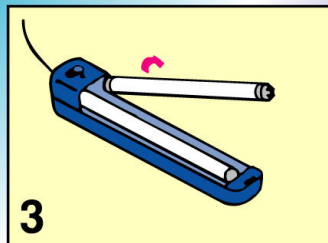

## 蛍光灯ルックスの取り替え用蛍光管

F-60/61 Looks蛍光灯専用の取り替え蛍光管です。お手持ちの機種、ワット数、サイズをご確認の上お求めください。

アウトドアのライティングに最適!

1. 透明カバーの上図矢印部の、両サイドを指で挟んで、ゆっくり上に持ち上げてください。

2. 青カバーの、①両サイドを指で挟んで②上に引くようにしてはずしてください。

3. 蛍光管をつまんで回して外してください。

●取り替え後は、3.2.1の順にて組み立ててください。