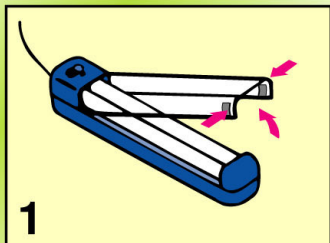

## 蛍光灯ルックスの取り替え用蛍光管

F-60/61 Looks蛍光灯専用の取り替え蛍光管です。お手持ちの機種、ワット数、サイズをご確認の上お求めください。

アウトドアのライティングに最適!

1. 透明カバーの上図矢印部の、両サイドを指で挟んで、ゆっくり上に持ち上げてください。

2. 青カバーの、①両サイドを指で挟んで②上に引くようにしてはずしてください。

3. 蛍光管をつまんで回して外してください。

●取り替え後は、3.2.1の順にて組み立ててください。