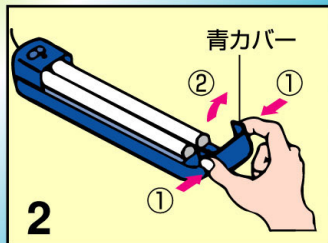

## 蛍光灯ルックスの取り替え用蛍光管

F-60/61 Looks蛍光灯専用の取り替え蛍光管です。お手持ちの機種、ワット数、サイズをご確認の上お求めください。

アウトドアのライティングに最適!

1. 透明カバーの上図矢印部の、両サイドを指で挟んで、ゆっくり上に持ち上げてください。

2. 青カバーの、①両サイドを指で挟んで②上に引くようにしてはずしてください。

3. 蛍光管をつまんで回して外してください。

●取り替え後は、3.2.1の順にて組み立ててください。